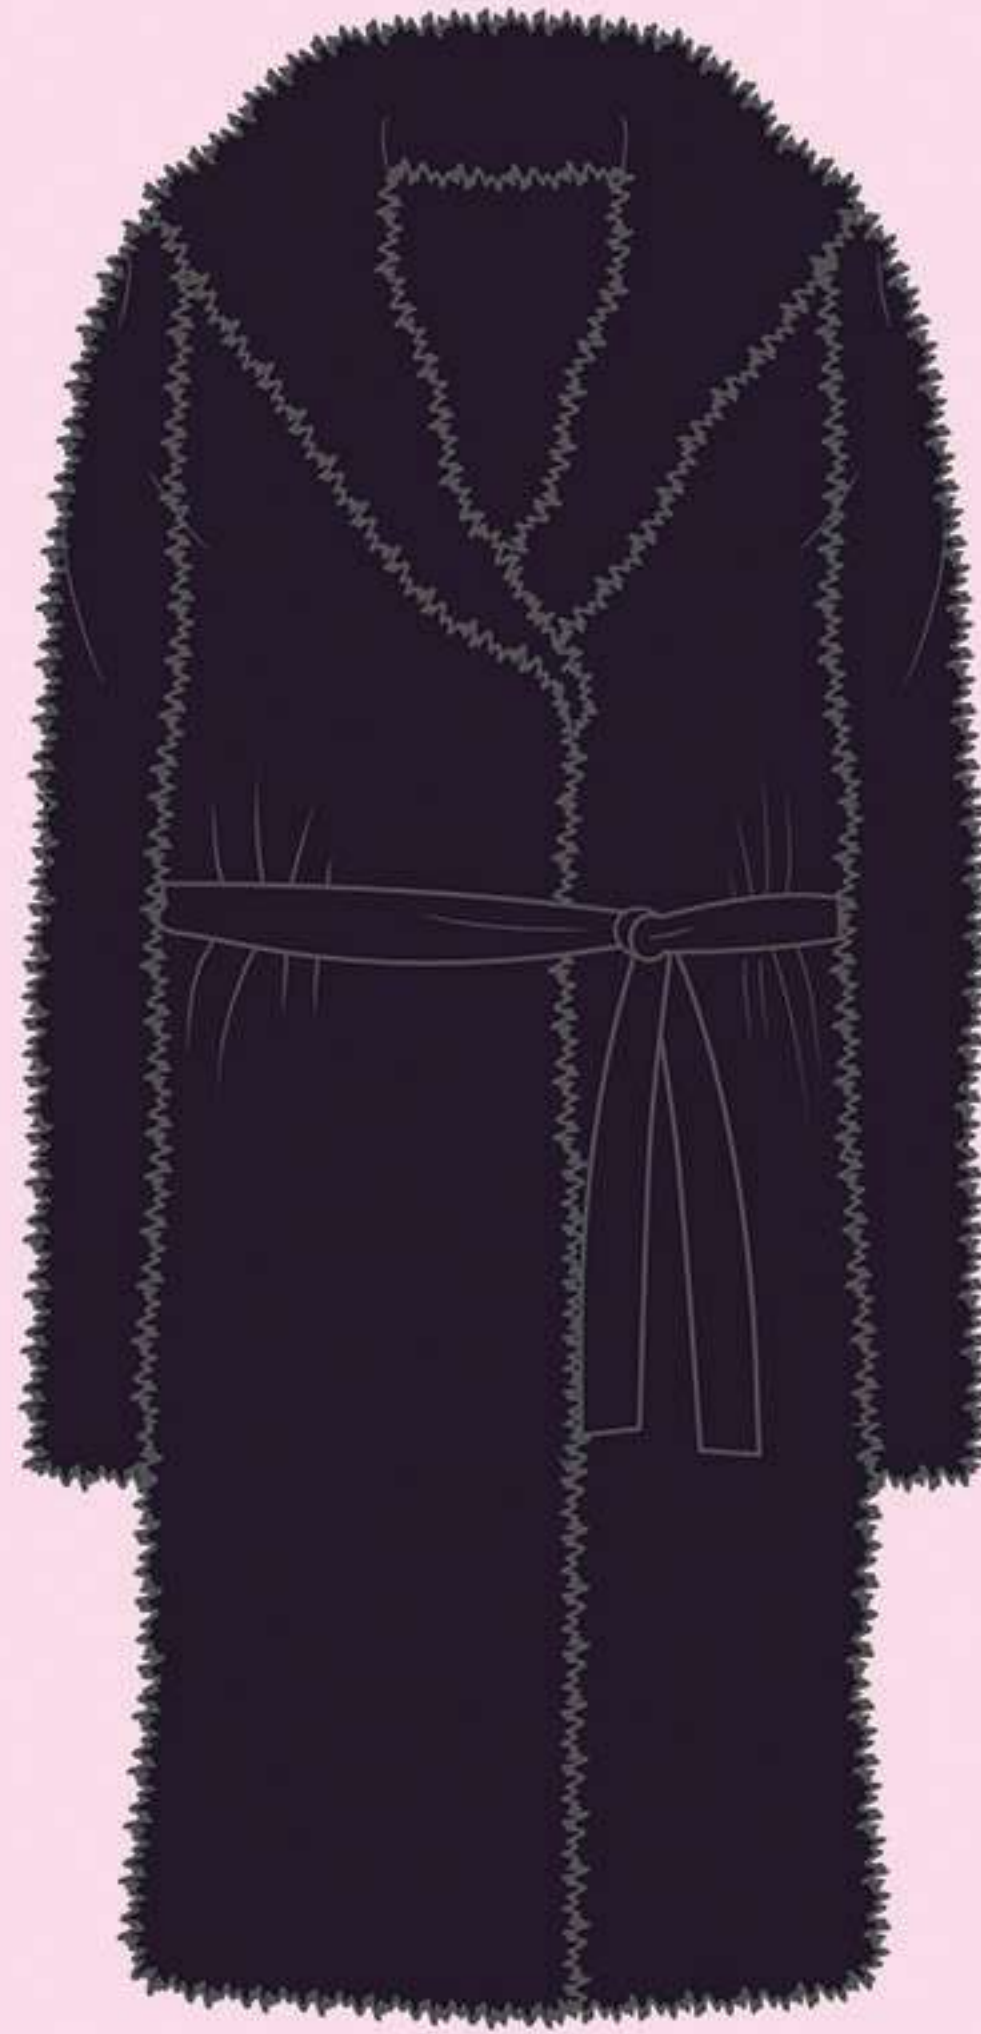

51632
Color> 906 ΚΑΚΑΟ-ΡΟΖ/COCOA PINK, 907 ΣΙΕΛ-ΚΙΤΡΙΝΟ/SKY BLUE-YELLOW
Size> S-XXL
Composition> 50% COTTON 50% MODAL